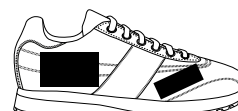

## 1. Farbauswahl – Your Style

- Oberleder
- Ferse
- Lochleiste
- Lasche
- Schnürsenkel
- Sohlenfarbe
- Zierstreifen

Schuh-Innenseite

## 2. Personalisierung – Your Logo

Bestickung direkt auf das Leder  
Gummierter Aufnäher  
ins Band gewebt

Direktbestickung

Gummierter Aufnäher

Webband

## 3. Design – Your Branding

Position des Logos

Vektorgrafik des Logos  
bitte per e-mail senden:  
[corpus@corpus.it](mailto:corpus@corpus.it)

Ferse

Lasche

Oberleder

Zierband

MODEL  
**GENOVA**