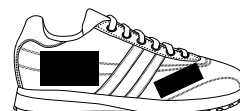

## 1. Farbauswahl – Your Style

- Oberleder
- Ferse
- Lochleiste
- Lasche
- Schnürsenkel
- Sohlenfarbe
- Zierstreifen

Schuh-Innenseite

## 2. Personalisierung – Your Logo

Bestickung direkt auf das Leder  
Gummierter Aufnäher  
ins Band gewebt

Direktbestickung

Gummierter Aufnäher

Webband

## 3. Design – Your Branding

Position des Logos

Vektorgrafik des Logos  
bitte per e-mail senden:  
[corpus@corpus.it](mailto:corpus@corpus.it)

Ferse

Lasche

Oberleder

Zierstreifen