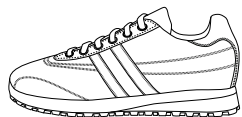

# MODEL GENOVA

Sohle CP TRICOLOR mit Zierstreifen – Fütterung Textil

## 1. Farbauswahl – Your Style

- Oberleder
- Ferse
- Lochleiste
- Lasche
- Schnürsenkel
- Sohlenfarbe
- Zierstreifen

Schuh-Innenseite