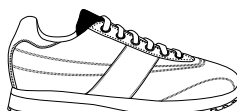

## 1. Farbauswahl – Your Style

- Oberleder
- Ferse
- Lochleiste
- Lasche
- Schnürsenkel
- Sohlenfarbe
- Zierstreifen

Schuh-Innenseite

## 2. Personalisierung – Your Logo

Bestickung direkt auf das Leder  
Gummierter Aufnäher  
ins Band gewebt

Direktbestickung

Gummierter Aufnäher

Webband

## 3. Design – Your Branding

Position des Logos

Vektorgrafik des Logos  
bitte per e-mail senden:  
[corpus@corpus.it](mailto:corpus@corpus.it)

Ferse

Lasche

Oberleder

Zierband

MODEL  
**GENOVA**