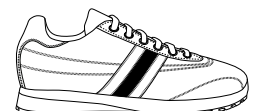

## 1. Farbauswahl – Your Style

- Oberleder
- Ferse
- Lochleiste
- Lasche
- Schnürsenkel
- Sohlenfarbe
- Zierstreifen

Schuh-Innenseite

## 2. Personalisierung – Your Logo

Bestickung direkt auf das Leder  
Gummierter Aufnäher  
ins Band gewebt

Direktbestickung

Gummierter Aufnäher

Webband

## 3. Design – Your Branding

Position des Logos

Vektorgrafik des Logos  
bitte per e-mail senden:  
[corpus@corpus.it](mailto:corpus@corpus.it)

Ferse

Lasche

Oberleder

Zierstreifen