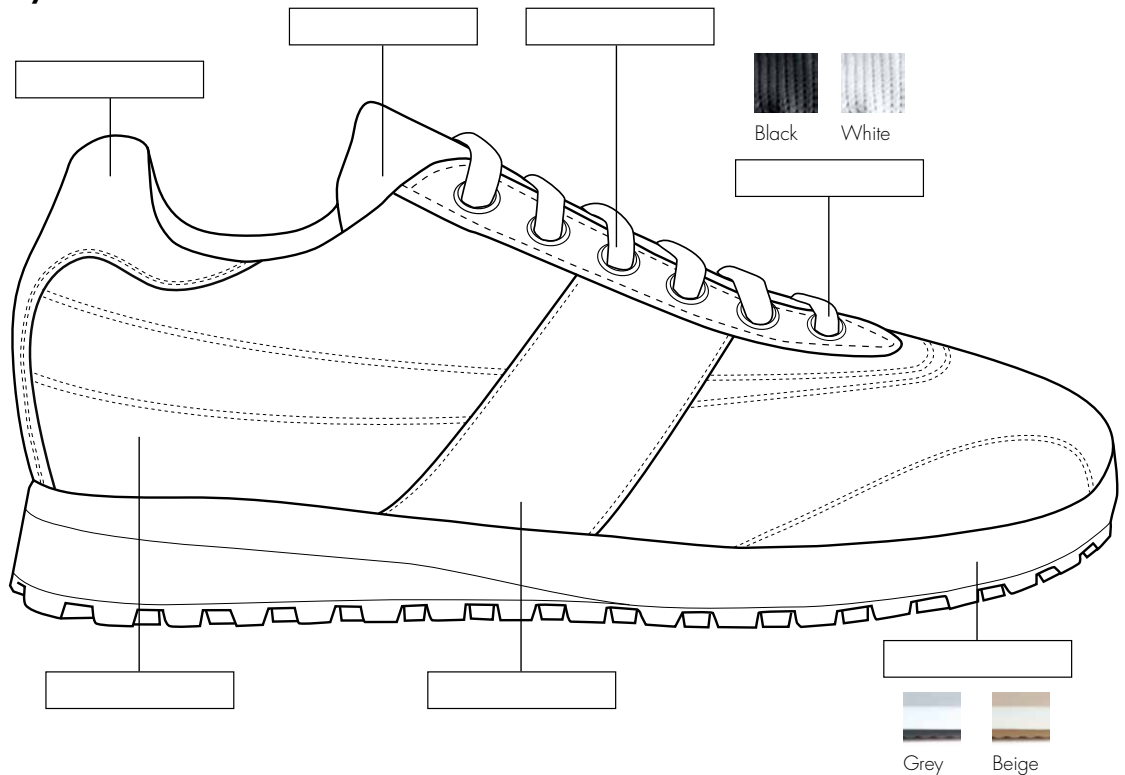

## 3. Design – Your Branding

Position des Logos

Vektorgrafik des Logos  
bitte per e-mail senden:  
[corpus@corpus.it](mailto:corpus@corpus.it)

Ferse

Lasche

Oberleder

Zierstreifen

# MODEL GENOVA

Sohle CP TRICOLOR mit Zierband – Fütterung Textil

## 1. Farbauswahl – Your Style

- Oberleder
- Ferse
- Lochleiste
- Lasche
- Schnürsenkel
- Sohlenfarbe
- Zierstreifen

Schuh-Innenseite